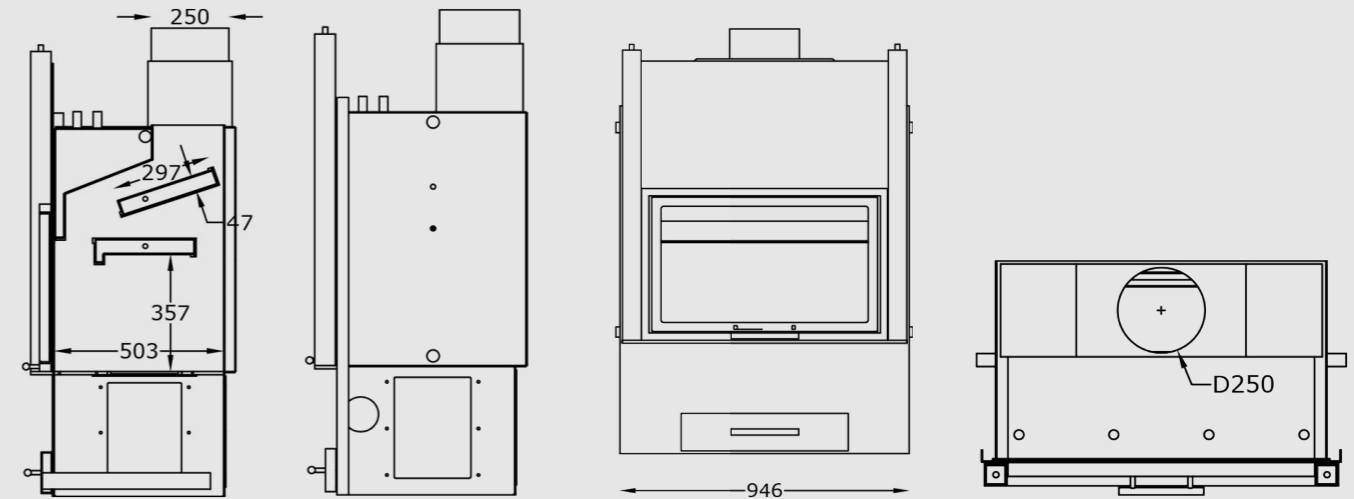

# Termocamino

**Citrea**  
scalda e arreda

**A LEGNA**

COLORAZIONI

Termocamino a legna dal design contemporaneo per la produzione di acqua calda.

Predisposizione kit acqua calda sanitaria.

- Monoblocco in acciaio
- Maniglia acciaio verniciato
- Cassetto cenere estraibile
- Braciere in acciaio
- Piano combustione in acciaio
- Kit acqua sanitaria (optional)

Wood fireplace with a contemporary design for the production of hot water. Predisposition for domestic hot water kit.

- Monobloc stainless steel
- Painted steel handle
- Removable ash drawer
- Steel brazier
- Steel combustion floor
- Domestic hot water kit (optional)

CERTIFICATA  
**5 STELLE** ★★★★★

PROGETTATA E COSTRUITA IN ITALIA

LEGNA

<b>Dimensioni</b> Dimensions	<b>cm</b>	<b>94,6LX61,0PX157,2H</b>
<b>Peso netto</b> Net weight	<b>Kg</b>	<b>250</b>
<b>Volume riscaldabile</b> Room heating capacity	<b>m3</b>	<b>650/760</b>
<b>Metri quadri riscaldabili</b> Room heating capacity	<b>m2</b>	<b>230/270</b>
<b>Potenza termica del focolare</b> Firebox heat output	<b>KW</b>	<b>12,7/30</b>
<b>Potenza termica nominale</b> Nominal heat output	<b>KW</b>	<b>11,4/27,4</b>
<b>Rendimento termico</b> Thermal efficiency	<b>%</b>	<b>90/91</b>
<b>Consumo nominale</b> Nominal consumption	<b>Kg/h</b>	<b>5,9/14</b>
<b>Capienza camera combustione</b> Combustion chamber capacity	<b>litri/Kg</b>	<b>40-20/100-50</b>